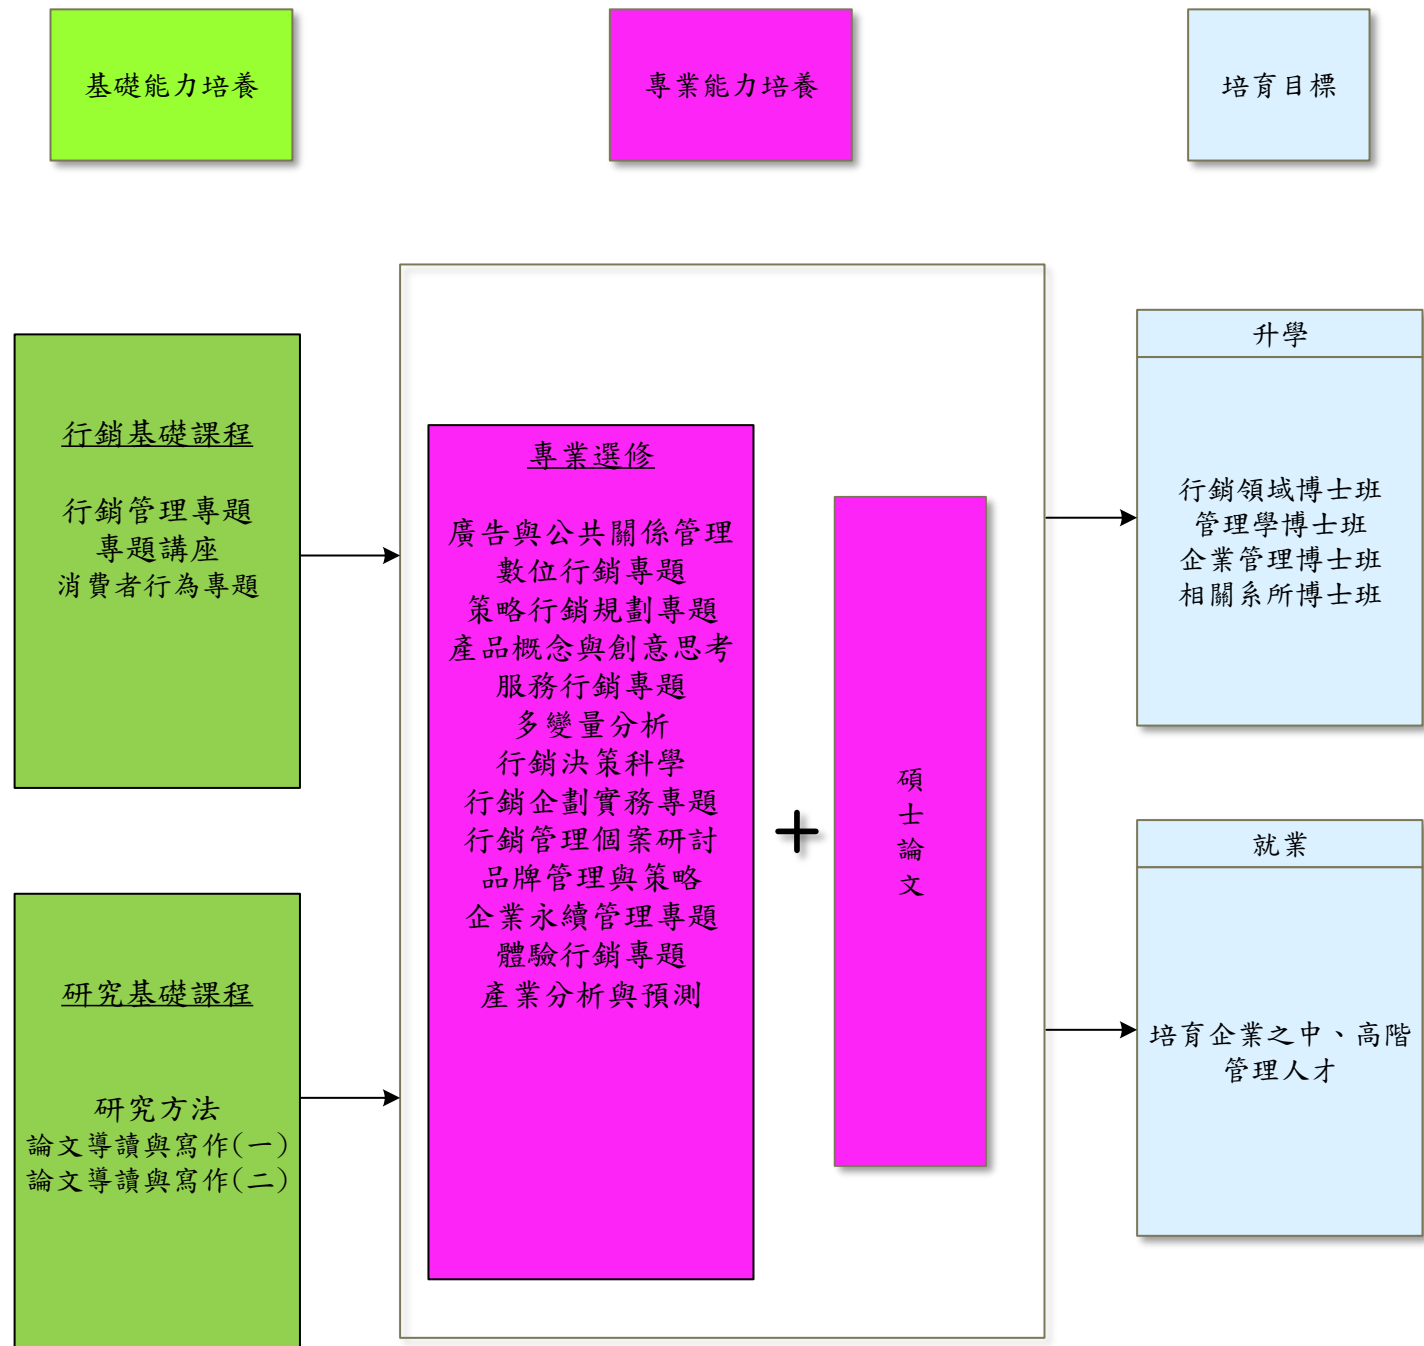

德明財經科技大學 管理學院 進修部行銷管理系
碩士在職專班 113學年度學習進路圖

* 本學年學習進路地圖應以課程規劃委員會及教務會議通過之基準表為準，並請學生自行下載最新資訊。