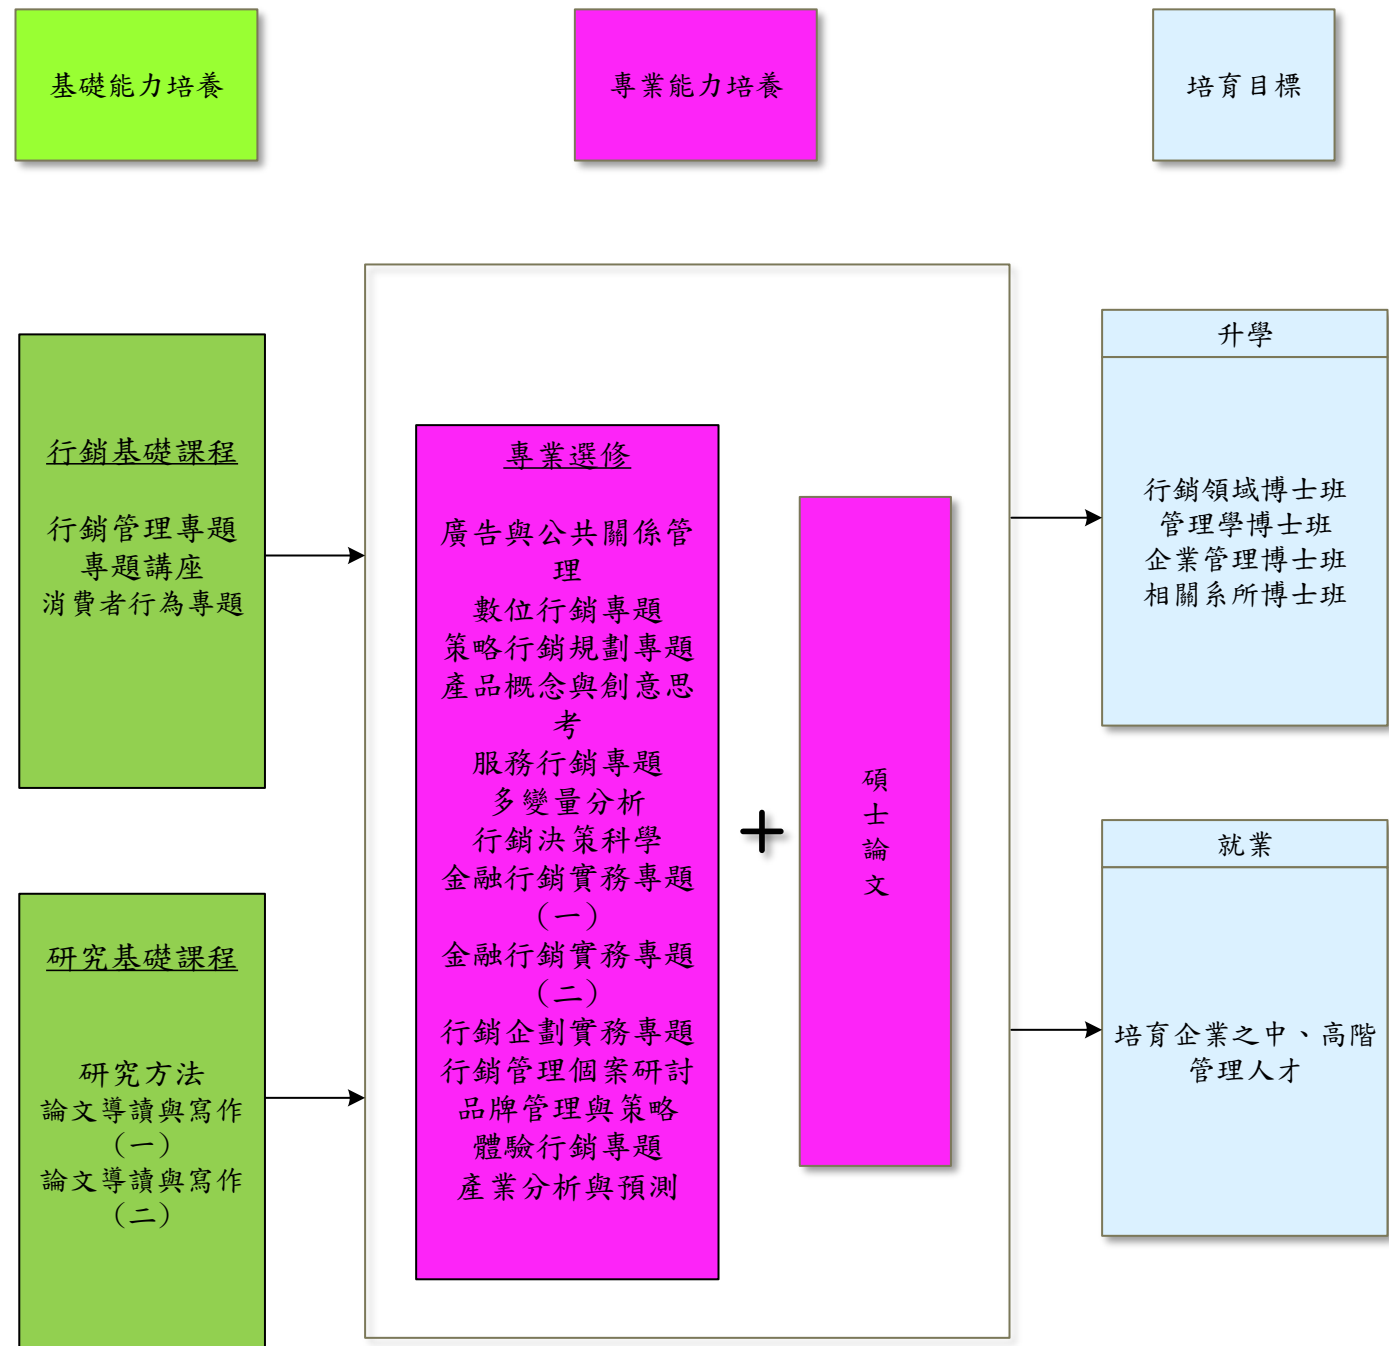

德明財經科技大學 管理學院 進修部行銷管理系  
碩士在職專班 112學年度學習進路圖

\* 本學年學習進路地圖應以課程規劃委員會及教務會議通過之基準表為準，並請學生自行下載最新資訊。